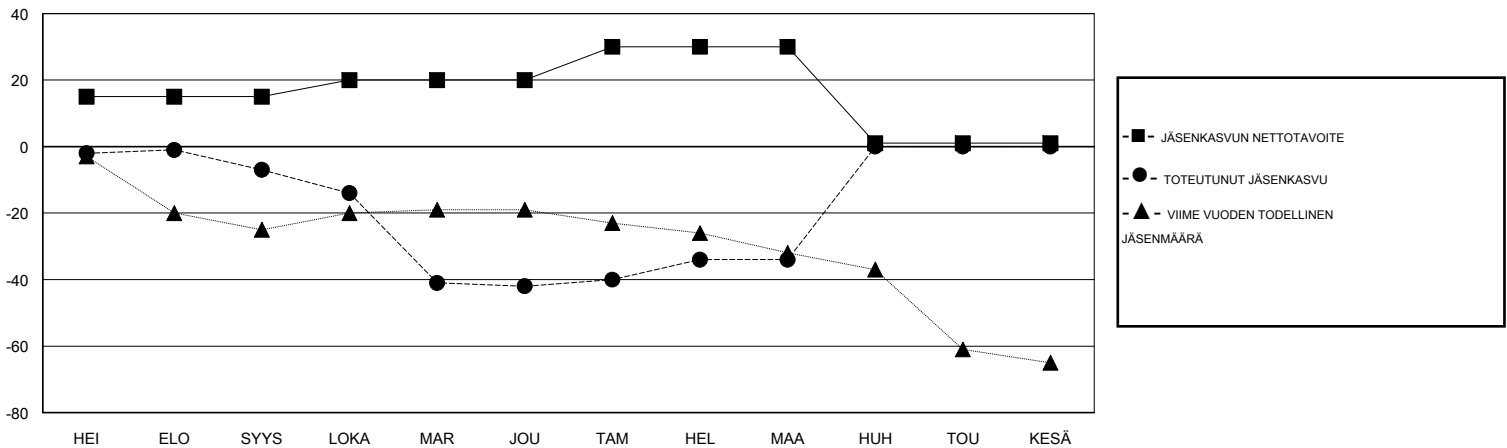

MONTHLY MEMBERSHIP PROGRESS REPORT

District 107 B

Results as of: 03/31/2018

GMT: ANTTI FORSELL

SIJAINI FINLAND

GMT VAALIPIIRI

Klubit				jäsentä			
TULOKSET 2017-2018				TULOKSET 2017-2018			
NELJÄNNES	UUDEN KLUBIN TAVOITE	UUDET KLUBIT	LOPETETUT KLUBIT	NELJÄNNES	JÄSENKASVUN NETTOTAVOITE	TOTEUTUNUT JÄSENKASVU	POISTETUT JÄSENET (mukaan lukien siirrot)
HEI/ELO/SYYS	0	0	0	HEI/ELO/SYYS	15	14	20
LOKA/MAR/JOU	0	0	2	LOKA/MAR/JOU	5	10	44
TAM/HEL/MAA	1	0	0	TAM/HEL/MAA	10	22	13
HUH/TOU/KESÄ	0	0	0	HUH/TOU/KESÄ	-29	0	0

TAVOITTEET JA UUDET KLUBIT, KUMULATIIVINEN

TAVOITTEET JA JÄSENET, KUMULATIIVINEN

LAKKAUTETUT KLUBIT: 2

ERONNEET JÄSENET

KUOLLUT	9
KLUBI LAKKAUTETTU	10
MUUT	58
YHTEENSÄ	77

23 CLUBS OF 50 LISÄNNYT YHDEN TAI USEAMMAN UUTTA JÄSENTÄ