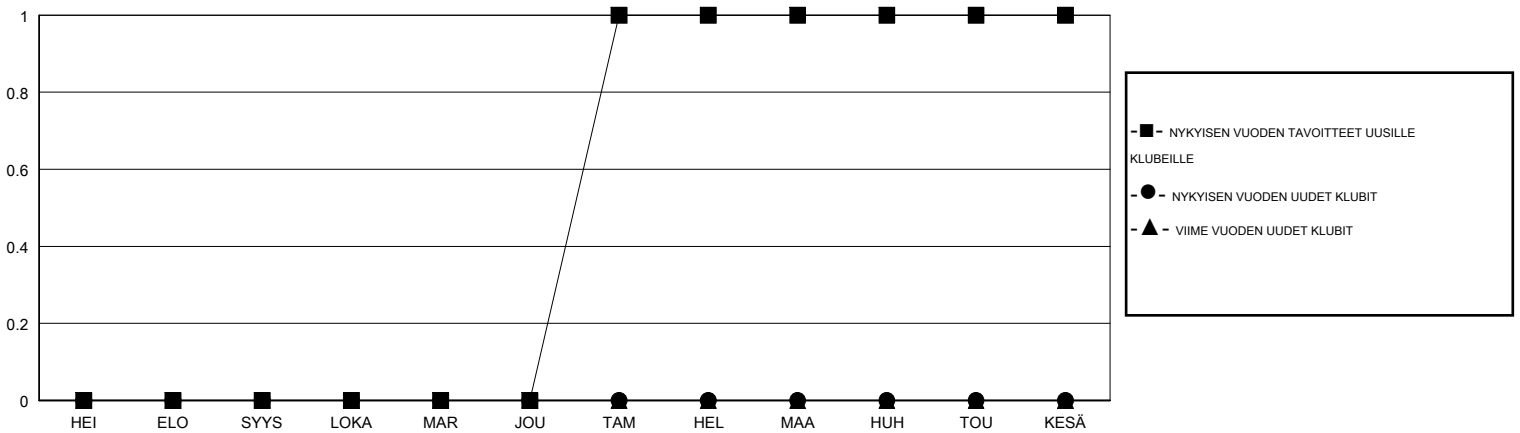

MONTHLY MEMBERSHIP PROGRESS REPORT

District 107 B

Results as of: 03/31/2018

GMT: ANTTI FORSELL

SIJAINI FINLAND

GMT VAALIPIIRI

Klubit				jäsentä			
TULOKSET 2017-2018				TULOKSET 2017-2018			
NELJÄNNES	UUDEN KLUBIN TAVOITE	UUDET KLUBIT	LOPETETUT KLUBIT	NELJÄNNES	JÄSENKASVUN NETTOTAVOITE	TOTEUTUNUT JÄSENKASVU	POISTETUT JÄSENET (mukaan lukien siirrot)
HEI/ELO/SYYS	0	0	0	HEI/ELO/SYYS	15	14	20
LOKA/MAR/JOU	0	0	2	LOKA/MAR/JOU	5	10	44
TAM/HEL/MAA	1	0	0	TAM/HEL/MAA	10	22	13
HUH/TOU/KESÄ	0	0	0	HUH/TOU/KESÄ	-29	0	0

TAVOITTEET JA UUDET KLUBIT, KUMULATIIVINEN

TAVOITTEET JA JÄSENET, KUMULATIIVINEN

LAKKAUTETUT KLUBIT: 2

ERONNEET JÄSENET

KUOLLUT	9
KLUBI LAKKAUTETTU	10
MUUT	58
YHTEENSÄ	77

23 CLUBS OF 50 LISÄNNYT YHDEN TAI USEAMMAN UUTTA JÄSENTÄ